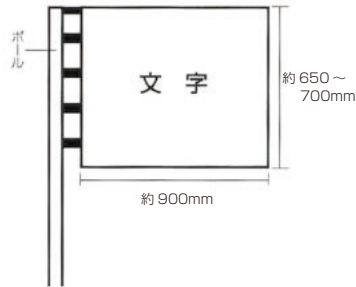

定価 26,250円～

(本体価格 25,000円～)

標識ロープ (トラロープ)

9φ × 100m

定価 5,040円

(本体価格 4,800円)

12φ × 100m

定価 6,090円

(本体価格 5,800円)

9φ × 200m

定価 7,350円

(本体価格 7,000円)

12φ × 200m

定価 8,400円

(本体価格 8,000円)