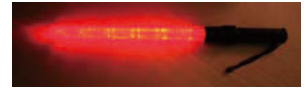

標識・誘導関連

シグナル誘導灯

スイッチ切り替えてレッド点滅。
ブルグリーンスクロール

| | |
|----|--------------|
| 寸法 | φ 30 × 550mm |
| 質量 | 150g (乾電池別) |
| 電源 | 単二乾電池 3本 |

SL-12ARG

定価 6,300円

(本体価格 6,000円)

| | |
|----|--------------|
| 寸法 | φ 30 × 950mm |
| 質量 | 240g (乾電池別) |
| 電源 | 単二乾電池 3本 |

SL-24ARG

定価 9,450円

(本体価格 9,000円)

New ピカポー

握りやすく、疲れにくい軽量タイプの誘導灯です。

定価 3,675円

(本体価格 3,500円)

| | |
|------|--------------|
| 寸法 | φ 32 × 545mm |
| 質量 | 146g |
| 電源 | 単二乾電池 2本 |
| 発光方法 | 点灯・点滅切替式 |