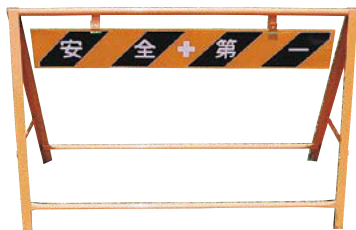

(本体価格 8,000円)

バリケード

定価 3,150円

(本体価格 3,000円)

サイズ 800 × 1,200mm

コーンバー 黄色部反射式

黄色部反射式
34φ × 1.5m・2.0m あり

1.5m